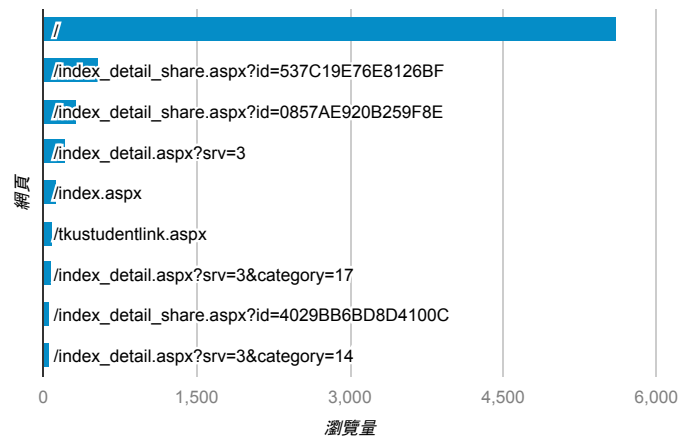

報表03_內容

2016年1月1日 - 2016年1月31日

所有工作階段
100.00%

網頁載入平均需時 (秒)

瀏覽量 (依網頁分組)

網頁載入平均需時 (秒)和瀏覽量 (依 網頁 分組)

網頁	網頁載入平均需時 (秒)	瀏覽量
/index_detail.aspx?srv=2	11.19	36
/index.aspx	5.40	129
/index_detail.aspx?srv=3&category=14	5.18	61
/activity_104-1_game1.aspx	4.57	20
/	4.51	5,620
/index_detail_share.aspx?id=BB674AFD96A0778B	4.30	4
/index_detail_share.aspx?id=537C19E76E8126BF	3.91	547
/index_detail_share.aspx?id=803E169FB D3CC340	3.51	1
/index_detail_share.aspx?id=D44D5587F2E6CE9F	2.97	4
/index_detail_share.aspx?id=658B91BF7B564F80	2.30	1

造訪和新造訪率 (依 關鍵字 分組)

關鍵字	工作階段	% 新工作階段
(not provided)	1,707	83.19%
擁抱脆弱 你會更堅強心得	5	20.00%
學習歷程	4	75.00%
(not set)	3	66.67%
淡江大學行事曆	3	66.67%
淡江學習歷程	3	100.00%
學生學習歷程	3	33.33%
擁抱脆弱 你會更堅強 心得	3	33.33%
淡江大學學習	2	50.00%
淡江請假系統	2	100.00%